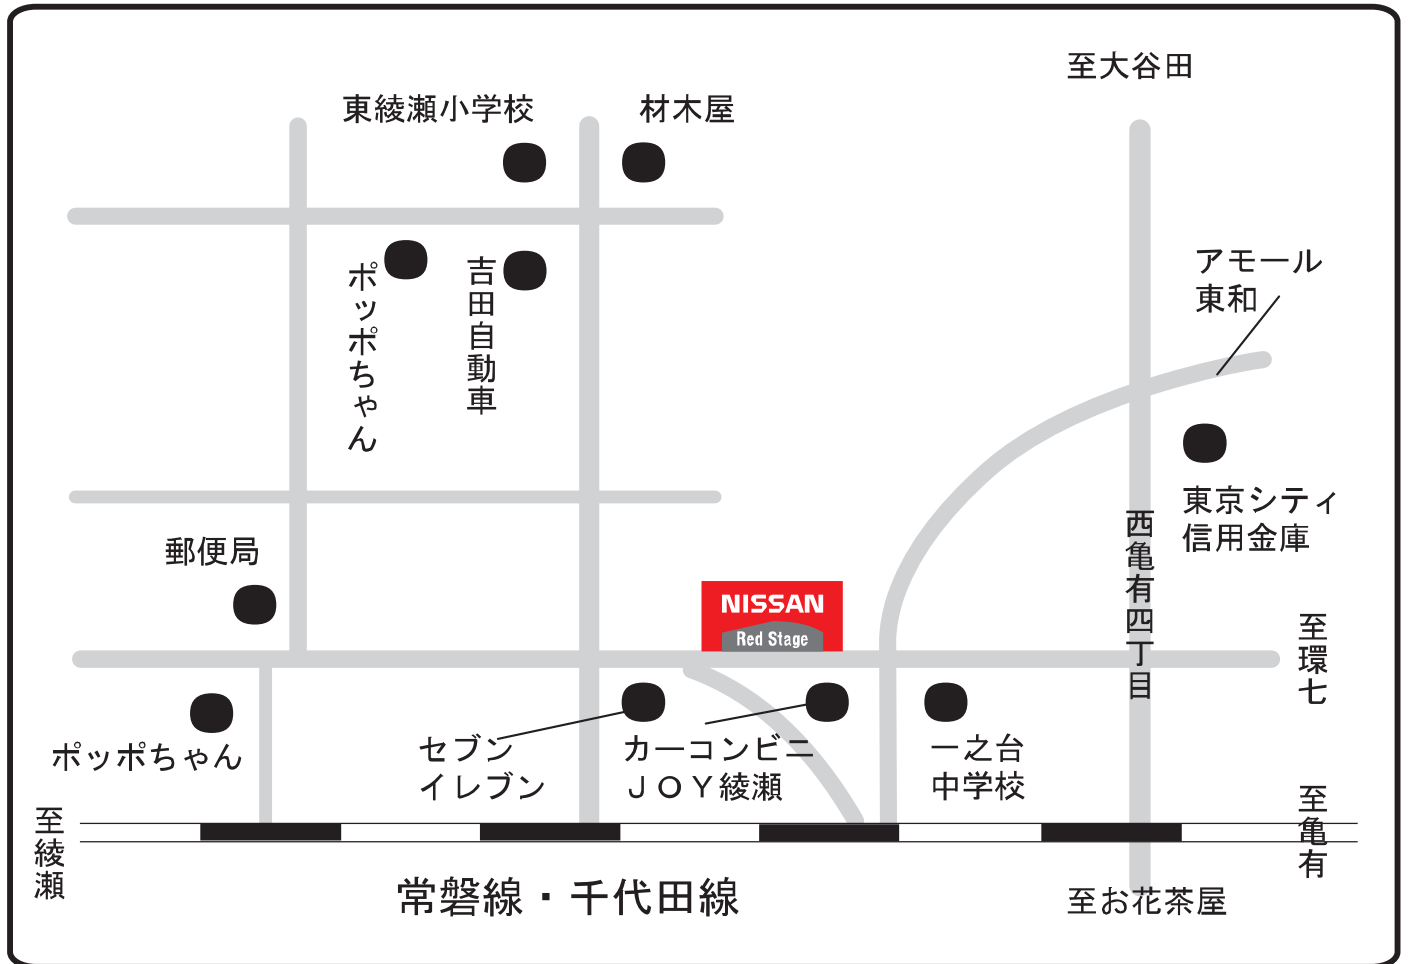

日産チェリー綾瀬販売

日産チェリー綾瀬販売 (有)山崎自動車工業

〒120-0003 足立区東和1-4-13

☎ 03-3606-6000