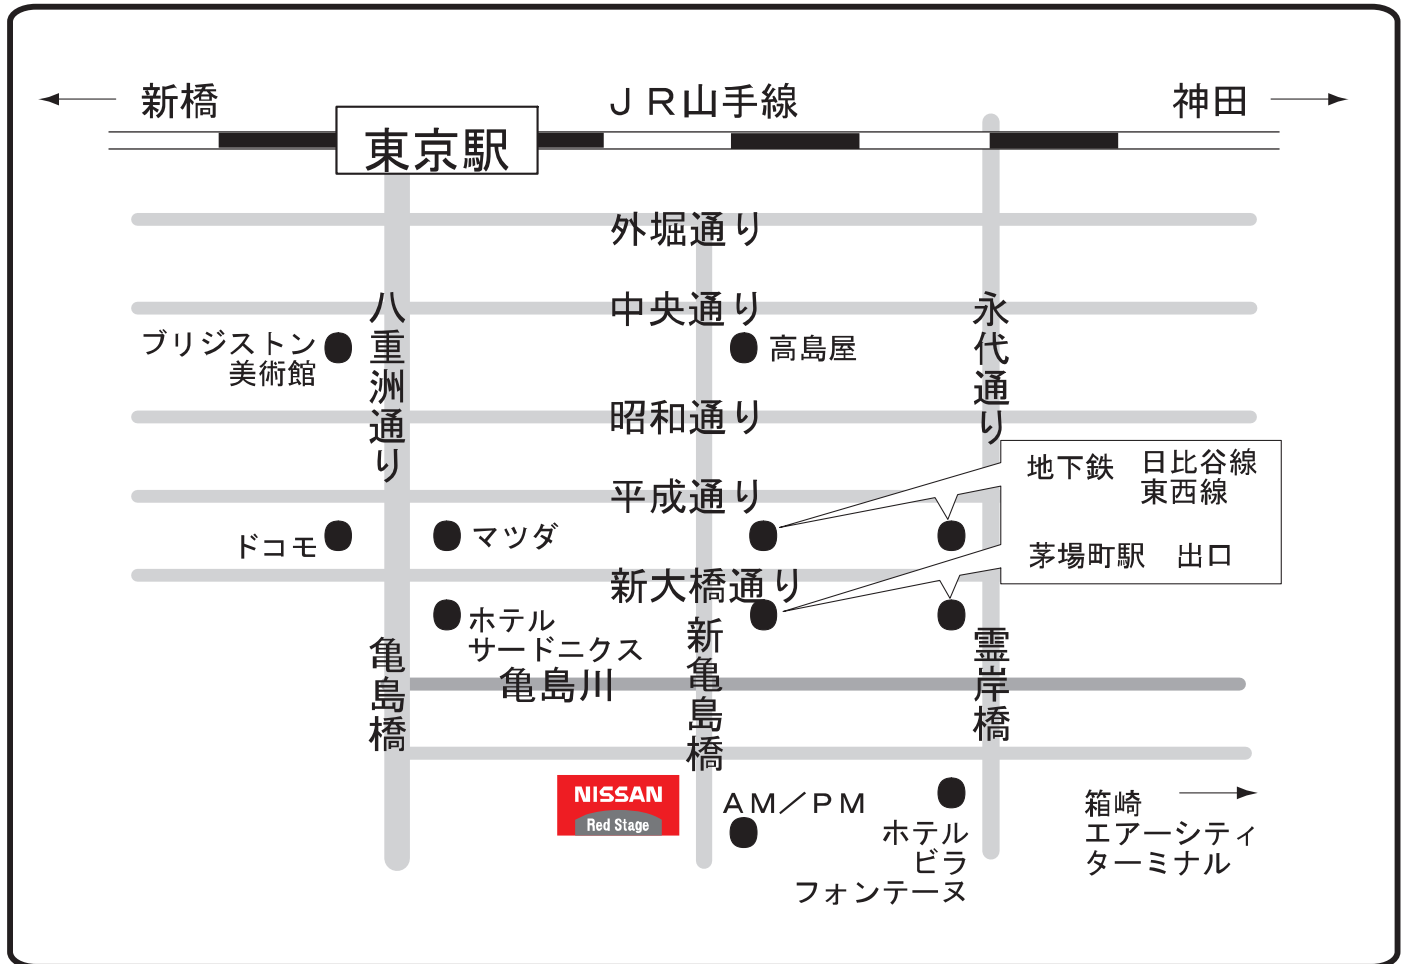

# 日産チェリー日本橋販売

日産チェリー日本橋販売 (株)三和自動車

〒104-0033 中央区新川2-2-13

☎ 03-3552-1100