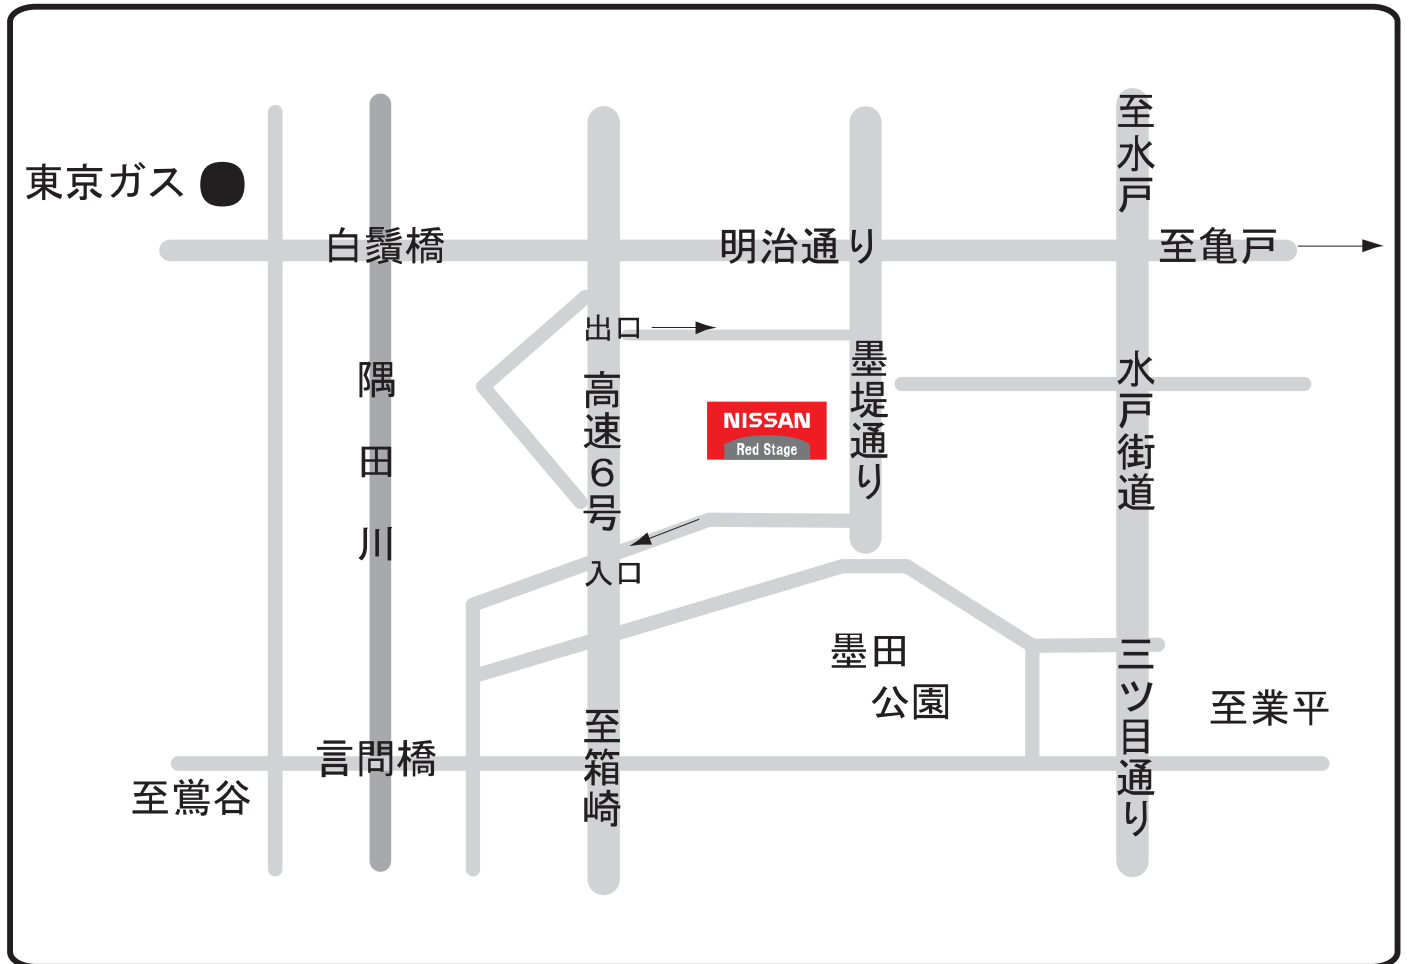

日産チェリー一向島販売

日産チェリー一向島販売 八千代自動車(株)

〒131-0034 墨田区堤道1-2-9

☎ 03-3616-1151