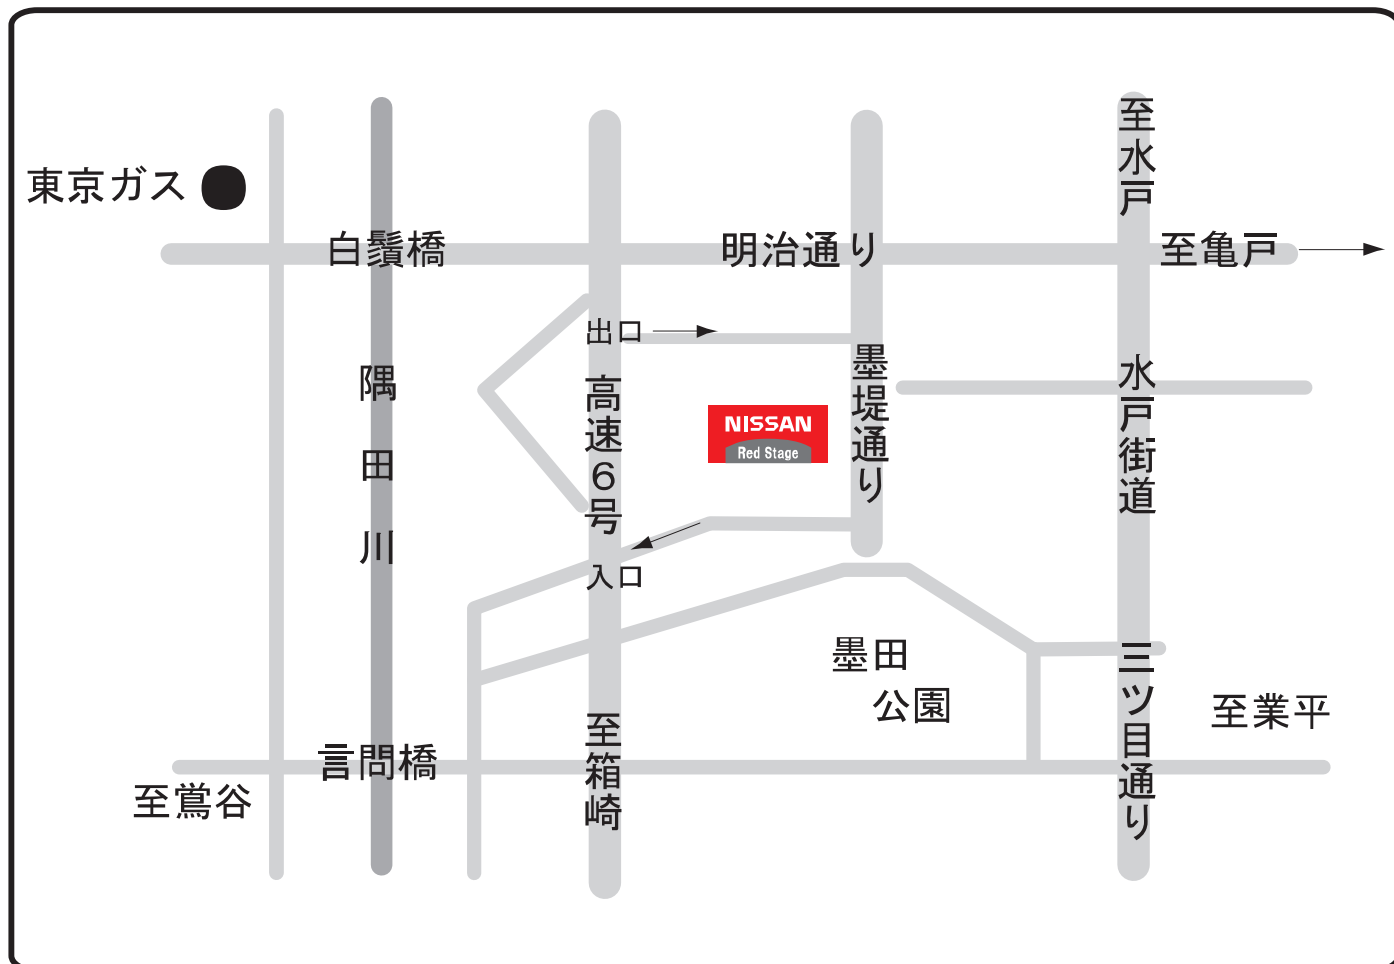

日産チェリー一向島販売

日産チェリー一向島販売 八千代自動車(株)

〒131-0034 墨田区堤通1-2-9

☎ 03-3616-1151