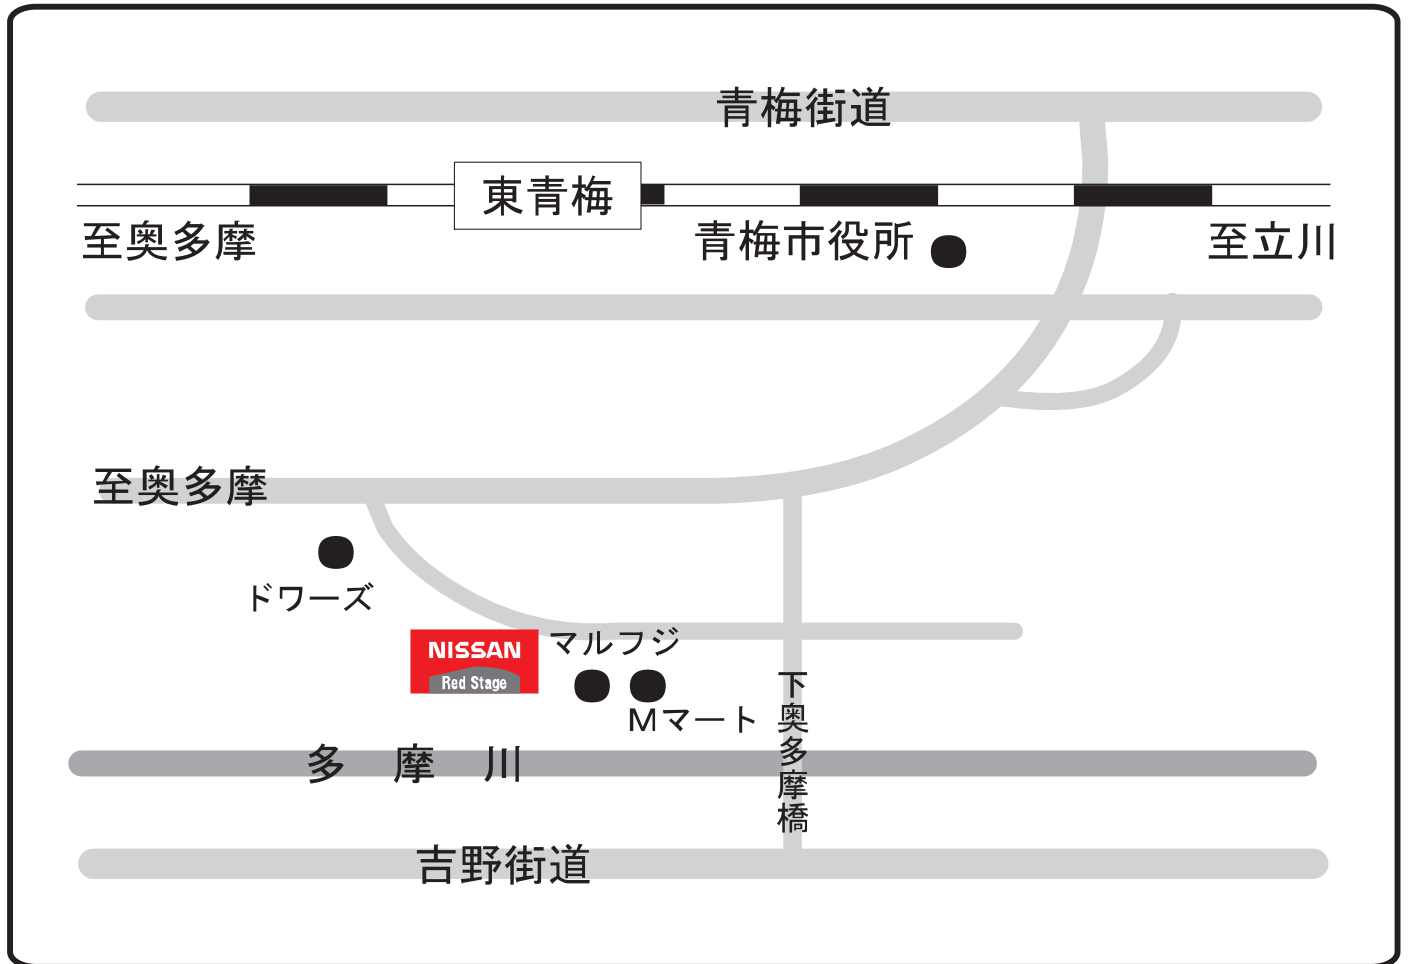

日産チェリー青梅販売

日産チェリー青梅販売(株) 多摩自動車工業(株)

〒198-0043 青梅市千ヶ瀬町3-394-3

☎ 042-824-2311